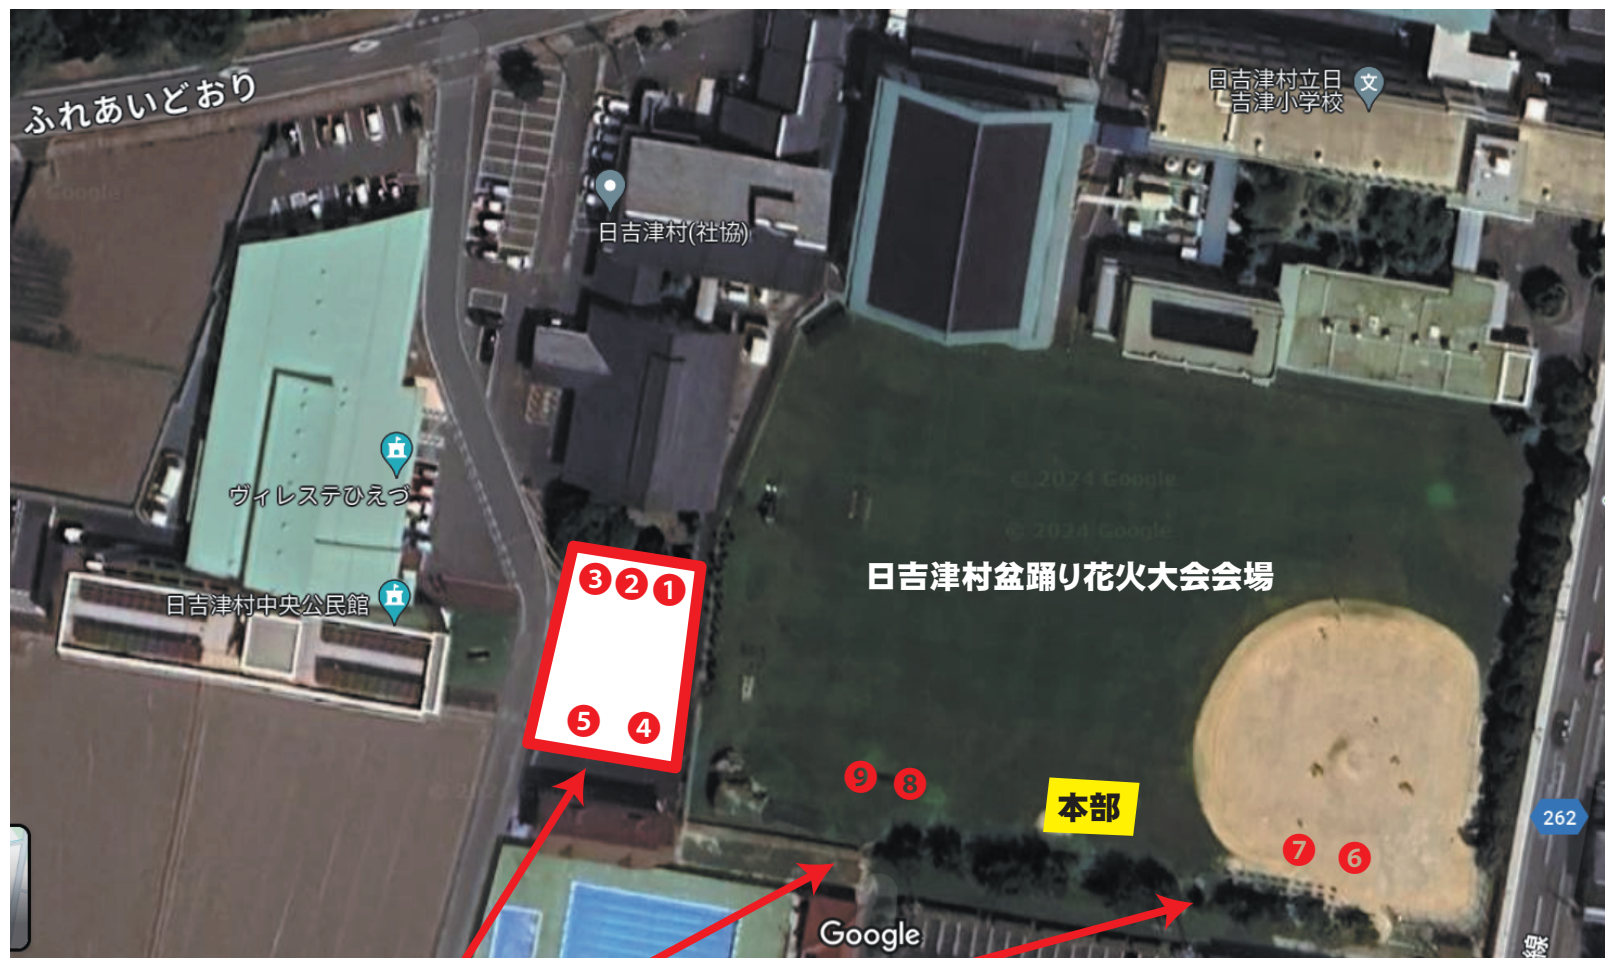

令和8年度日吉津村盆踊り花火大会露店出店場所

募集出店場所 (予定)

募集以前から出店されている村内の団体等は
本部テント付近に出店いただけます

※会場内は車輛は入れません。キッチンカーで出店
したい方は、今年は赤い枠内希望で申し込みください。