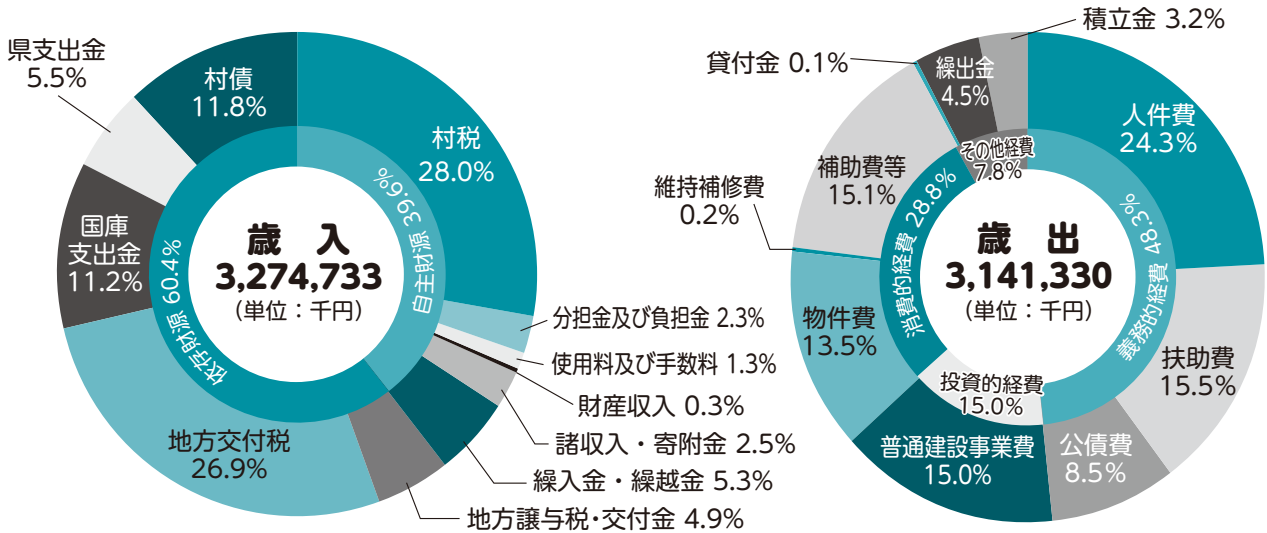

わが村の財政状況

令和7年9月定例議会が、9月2日から19日まで開かれ、令和6年度決算が承認されました。

令和6年度は、繰り越した防災無線機能強化工事やひえづこども園保育室等整備工事、システムの標準化に伴うシステム改修事業等を行いました。

また、物価高騰等による経済的な影響にともない、価格高騰重点支援給付金の給付事業や定額減税及び減税を受けられなかった方のために物価高騰対応重点支援調整給付金の給付などを実施しました。

一般会計歳入総額は、3,274,733千円で、前年に比べ433,042千円（15.2%）の増額、歳出総額は、3,141,330千円で、前年に比べ444,474千円（16.5%）の増額となりました。

村税の内訳 固定資産税 (629,059千円)、村民税 (246,127千円)、軽自動車税 (15,385千円)、村たばこ税 (25,819千円)、入湯税 (0千円)

区分	R6年度決算額	R5年度決算額	比較
村税	916,390	914,334	2,056
分担金及び負担金	74,679	83,083	△ 8,404
使用料及び手数料	40,965	44,787	△ 3,822
財産収入	8,346	8,286	60
諸収入・寄附金	82,612	108,546	△ 25,934
繰入金・繰越金	175,018	151,553	23,465
地方譲与税・交付金	159,906	132,743	27,163
地方交付税	881,030	834,860	46,170
国庫支出金	366,781	344,831	21,950
県支出金	181,153	165,678	15,475
村債	387,853	52,990	334,863
歳入合計	3,274,733	2,841,691	433,042

区分	R6年度決算額	R5年度決算額	比較
人件費	763,625	673,791	89,834
扶助費	486,513	427,566	58,947
公債費	268,558	271,512	△ 2,954
普通建設事業費	470,037	205,809	264,228
物件費	424,874	372,231	52,643
維持補修費	7,218	22,065	△ 14,847
補助費等	473,937	519,166	△ 45,229
貸付金	4,212	4,837	△ 625
繰入金	141,196	138,782	2,414
積立金	101,160	61,097	40,063
歳出合計	3,141,330	2,696,856	444,474

歳入の主なもの

- 村税916,390千円 (うち村民税246,127千円)
- 地方交付税881,030千円 (うち普通交付税831,487千円)
- 国庫支出金366,781千円 (うち物価高騰対応重点支援地方創生臨時交付金60,099千円)
- 村債387,853千円 (緊急防災・減災事業債229,700千円 (防災無線機能強化工事) など)

歳出の主なもの

- 総務費の補助金及び負担金125,474千円 (西部広域負担金122,535千円 (防災やごみ処理等含む))
- 福祉関連経費の扶助費342,201千円 (障がい者自立支援給付130,857千円、物価高騰対応重点支援調整給付金35,260千円、児童手当給付事業69,705千円など)
- 福祉関連経費の普通建設事業費255,232千円 (ひえづこども園保育室等整備工事ほか)
- 農林業水産費の補助金及び負担金28,568千円 (がんばる農家プラン事業10,500千円、スマート農業社会実装促進事業4,187千円など)
- 消防費の普通建設事業費133,829千円 (防災無線機能強化工事)