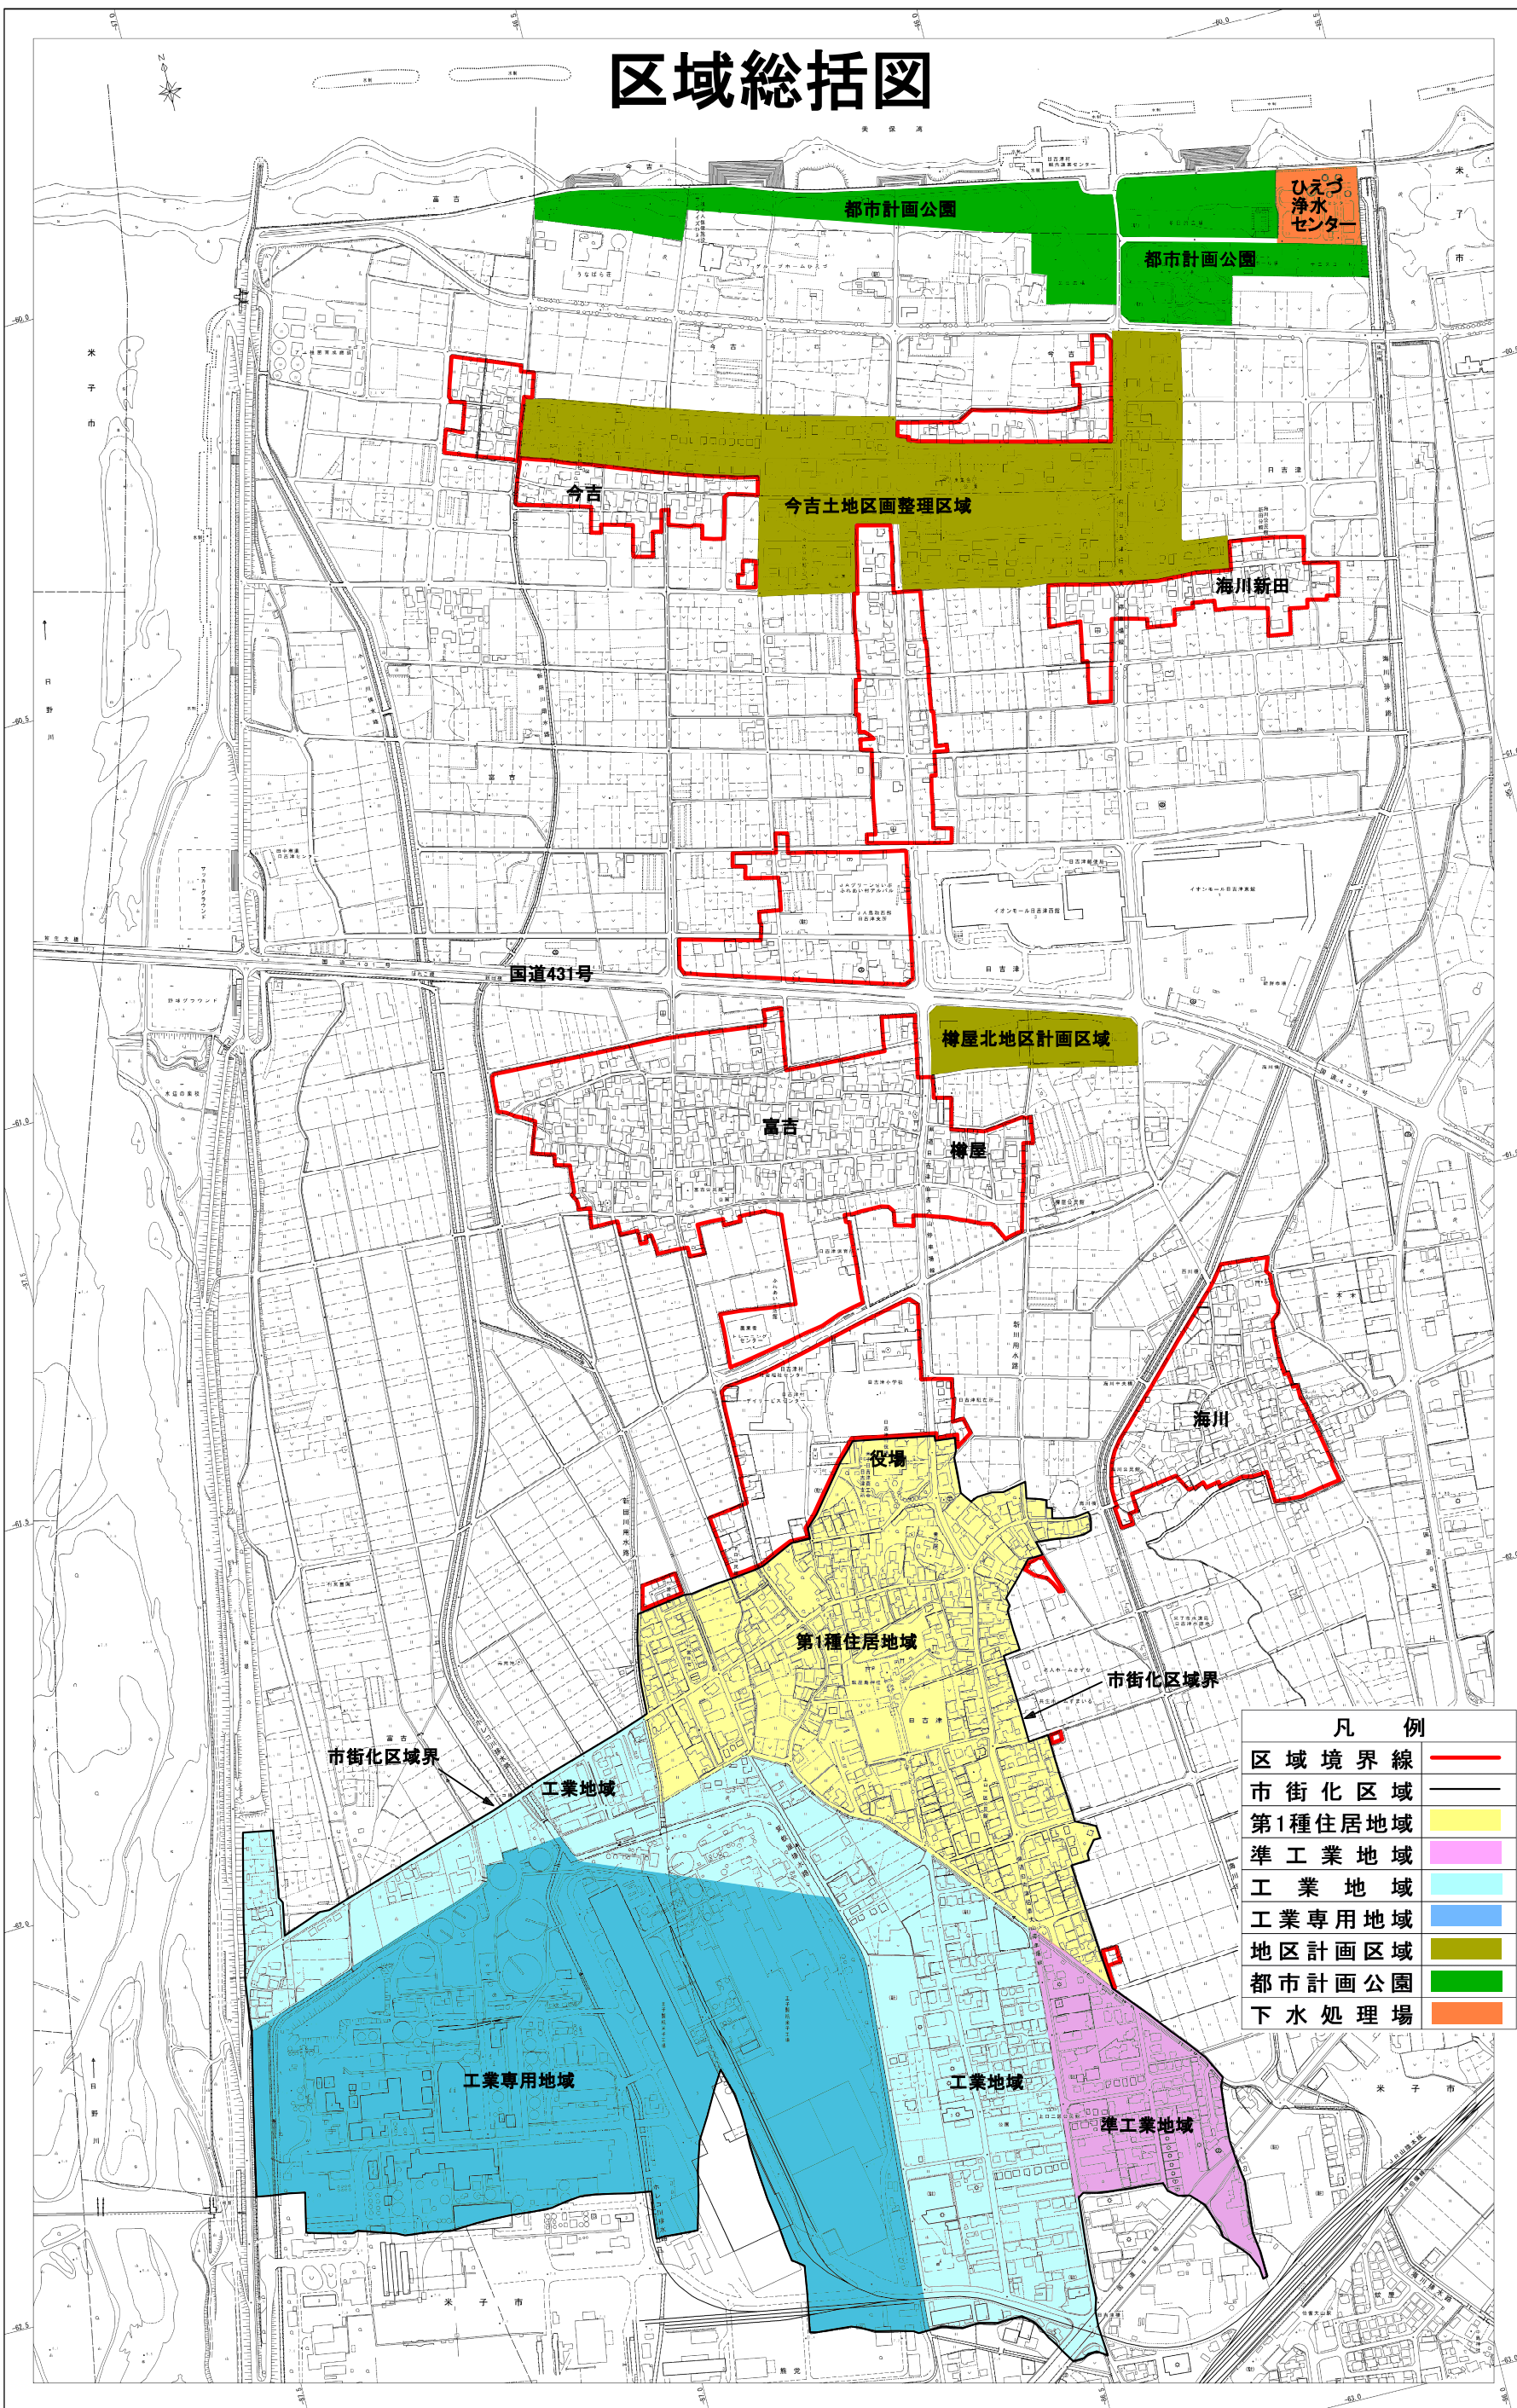

区域総括図

平成21年9月29日指定(鳥取県告示第610号)
 令和4年3月11日指定(鳥取県告示第85号)

注) 区域総括図は、指定する土地の区域の位置及び形状の概略を記載した図面であり、同区域の位置及び形状の詳細については、区域図を参照のこと。

1:2,500

鳥取県 鳥取市 米子市 日吉津村