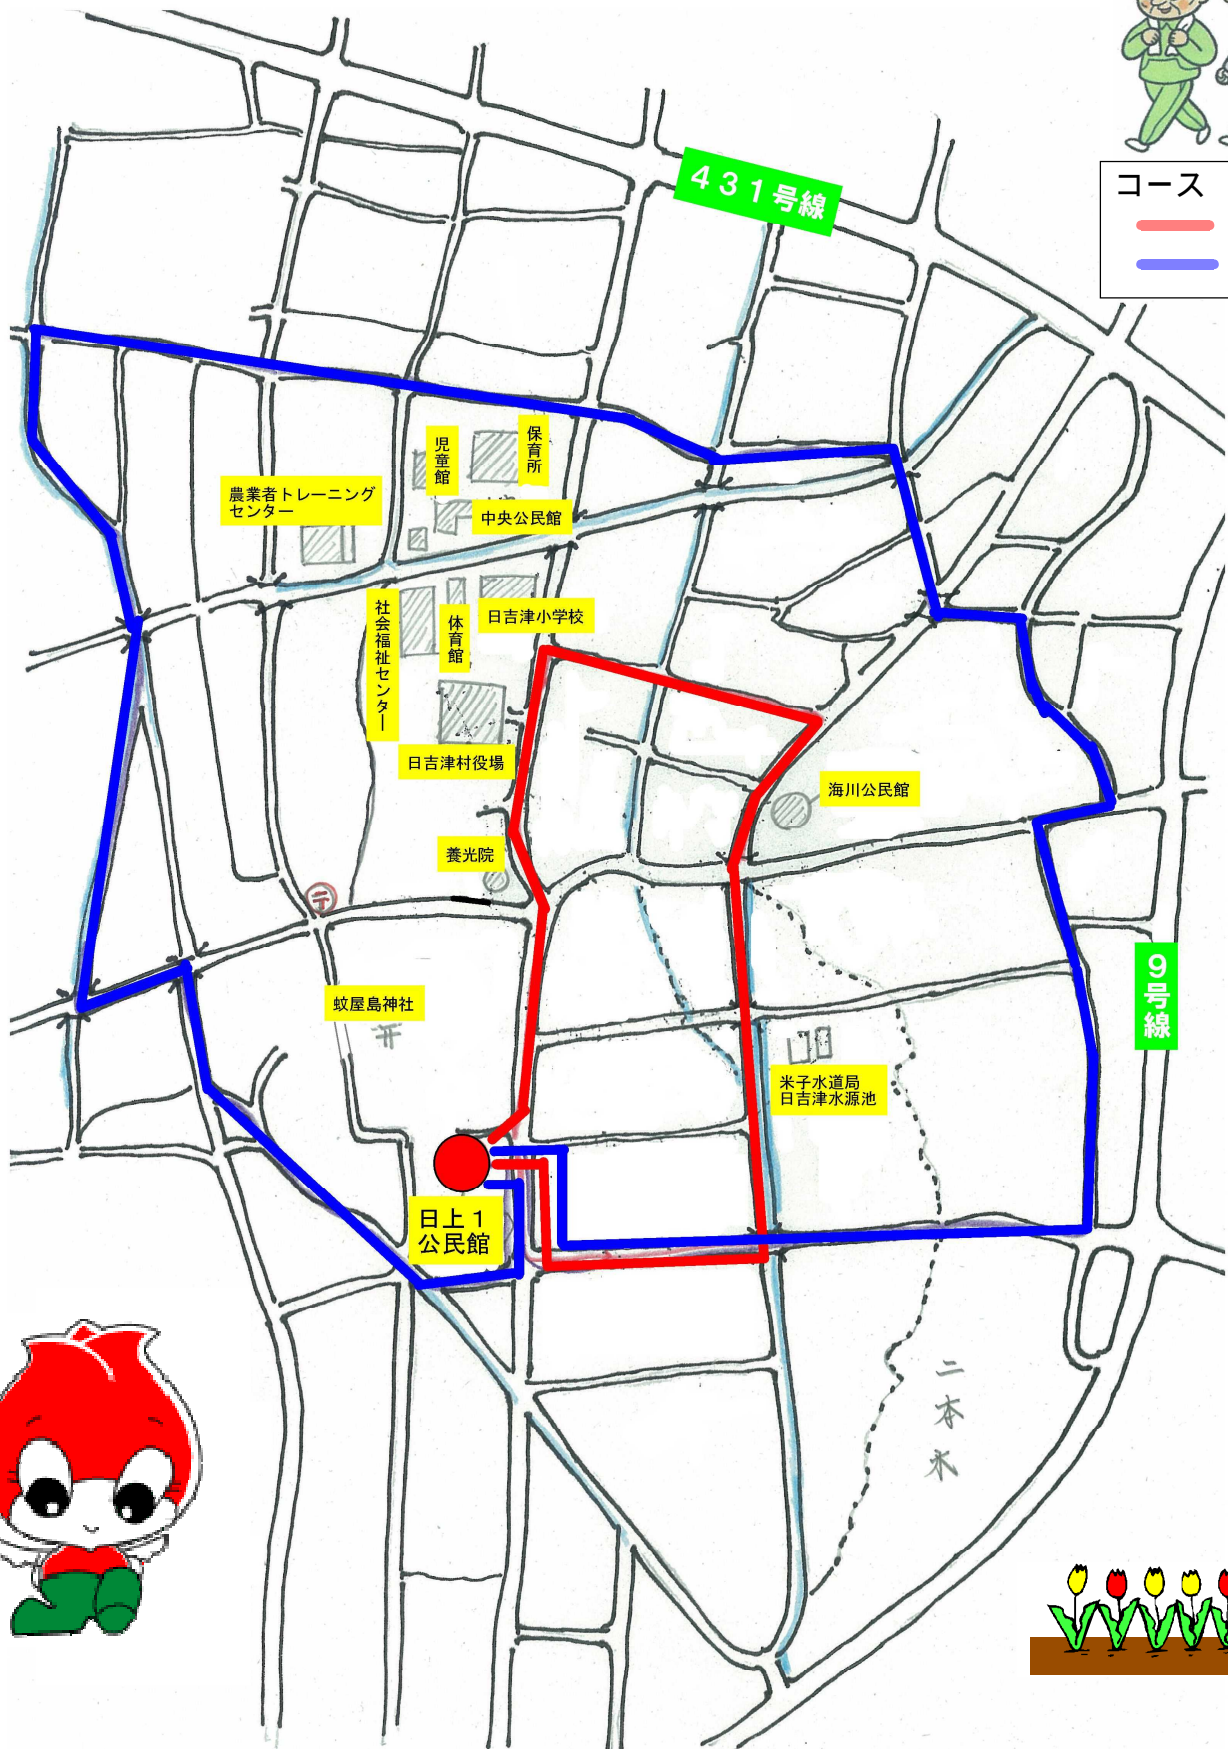

日吉津上1自治会 健康ウォーキングコース

コース	
	1.6 km
	3.8 km