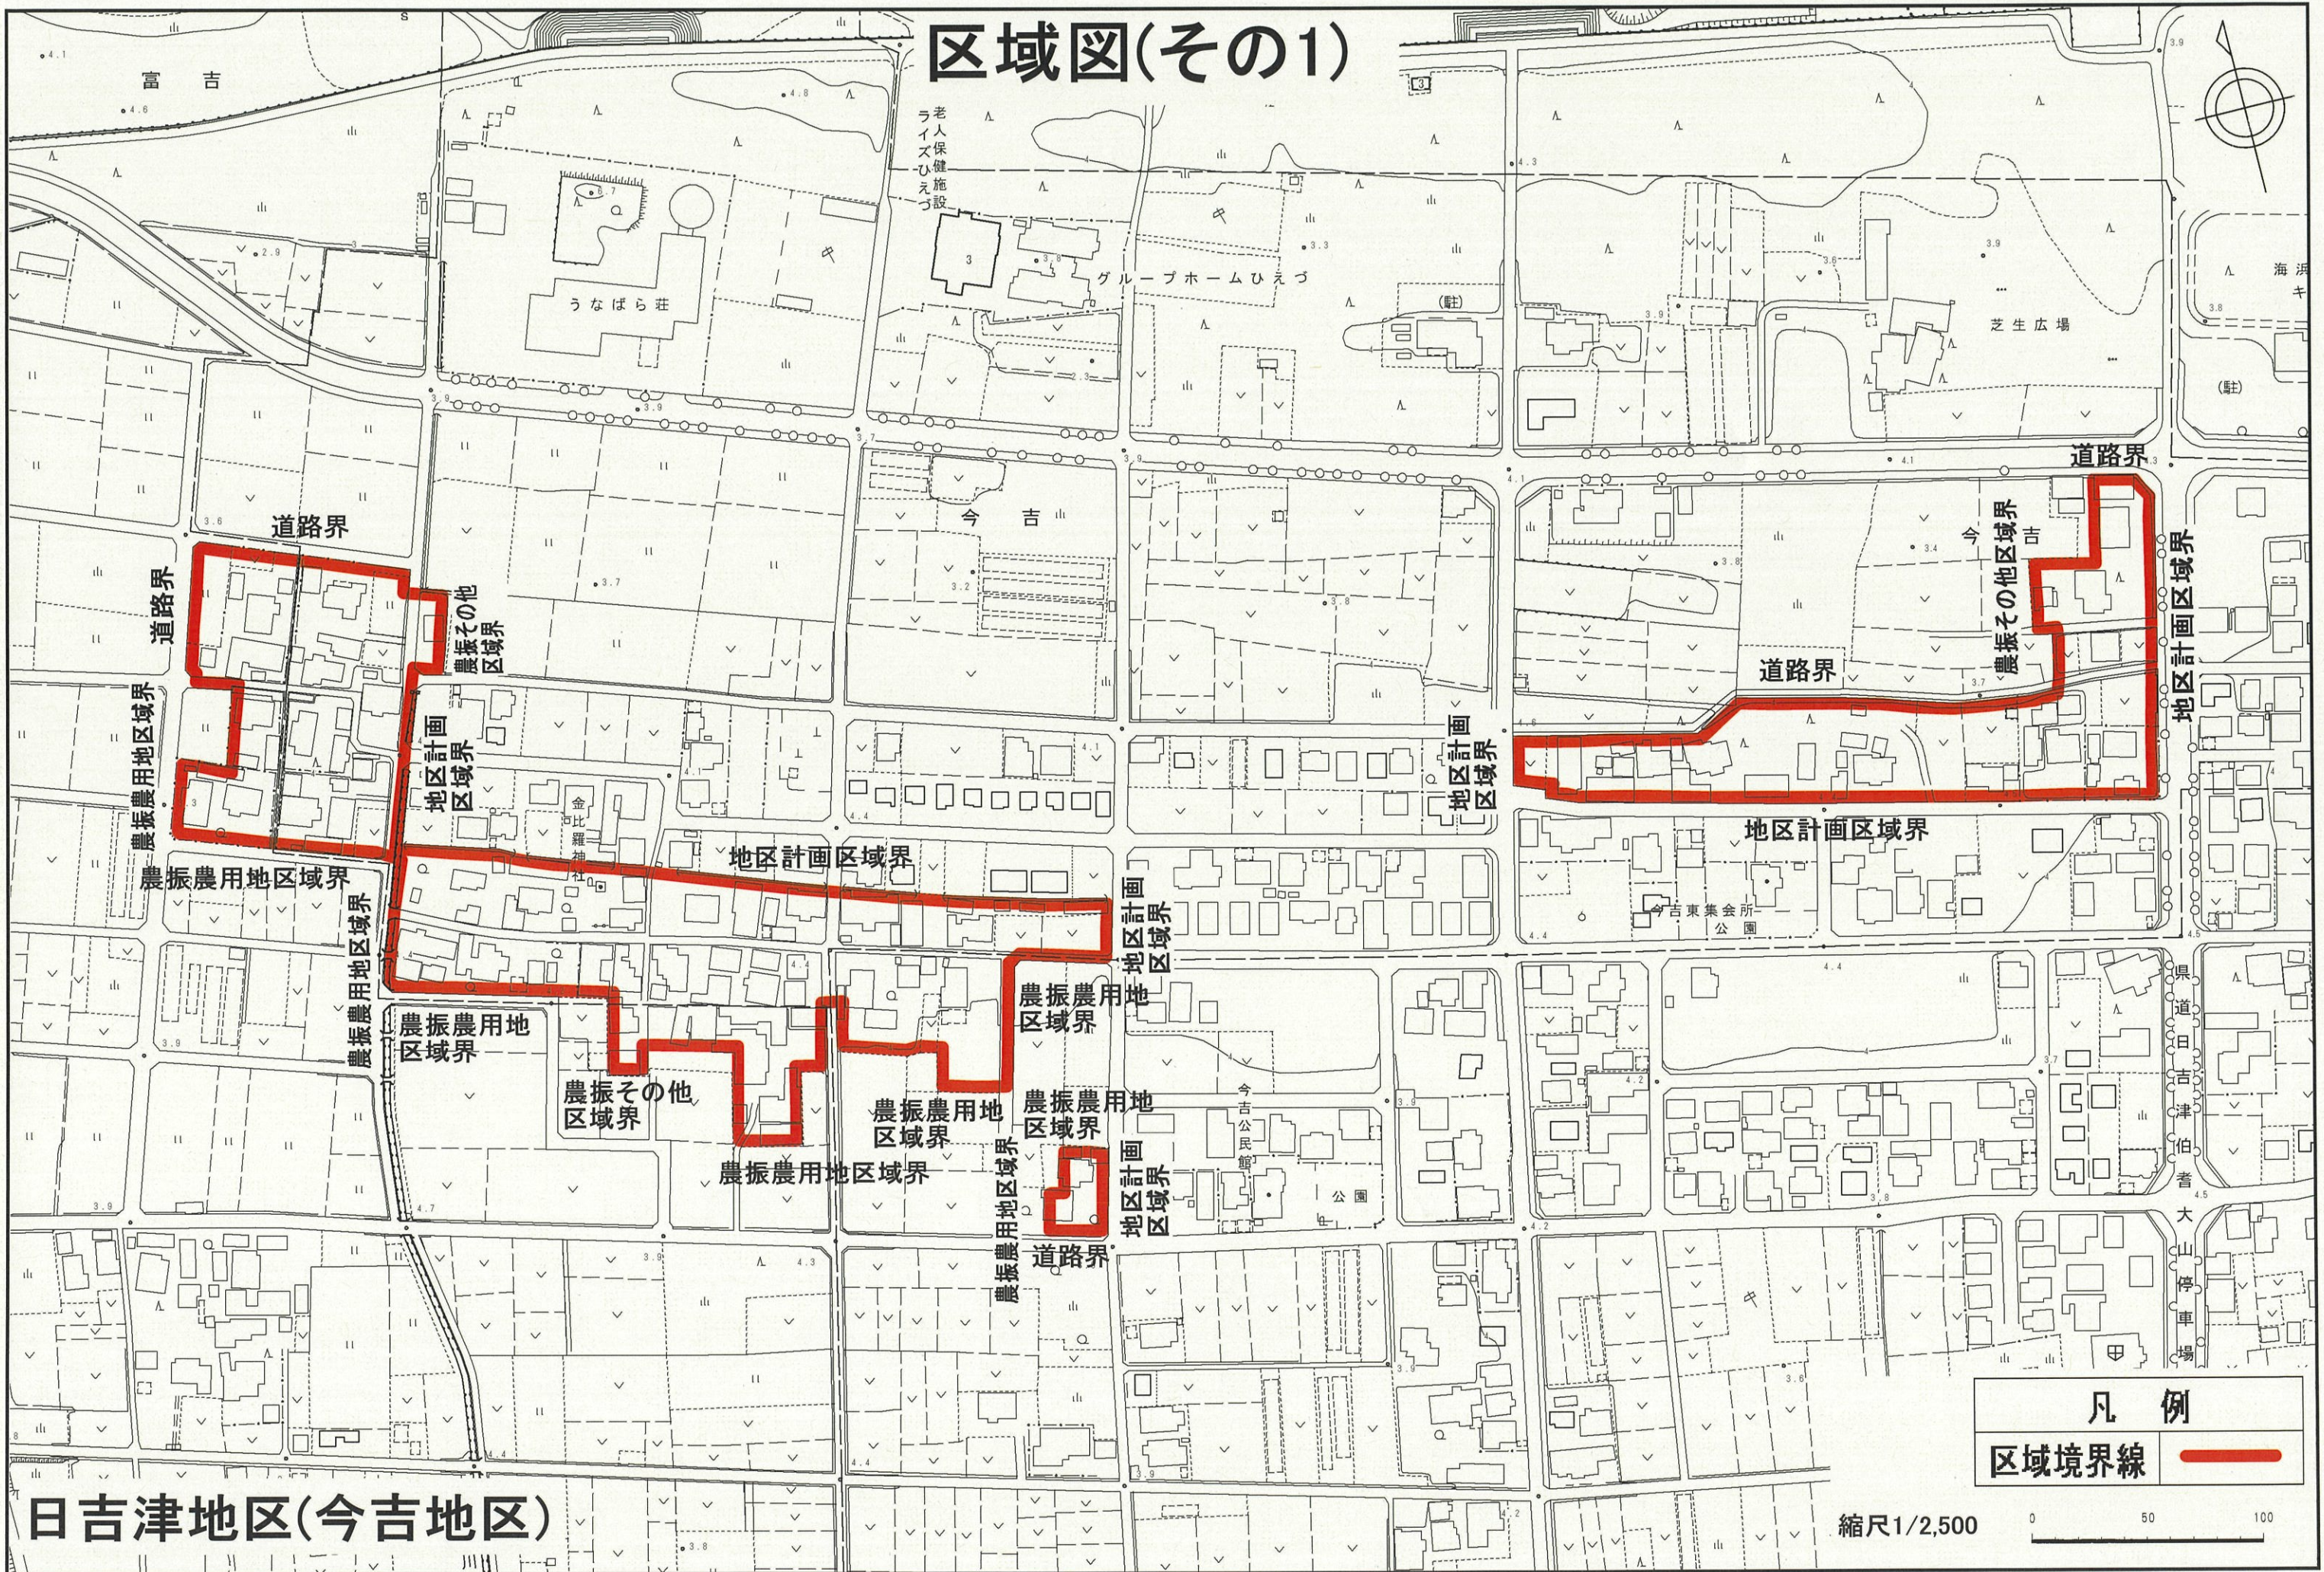

# 区域図(その1)

日吉津地区(今吉地区)

凡例  
区域境界線

縮尺1/2,500  
0 50 100

平成21年9月29日指定(鳥取県告示第610号)  
令和4年3月11日指定(鳥取県告示第85号)

※区域境界は、令和4年3月11日現在の境界である。